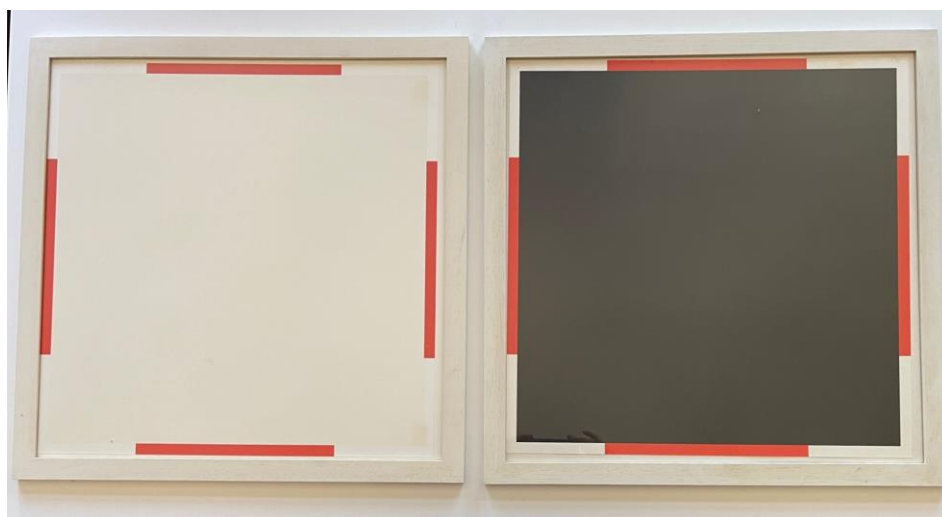

Günther Wizemann

2 Werke – ohne Titel, 1988

schwarz/rot und weiss/rot
Siebdruck

je 52x52 cm (Blatt), gerahmt 60x60 cm

€ 1'200.- (zusammen)

**KULTUR
ZENTRALE**

BRIGITTE KEMMANN

KULTURZENTRALE