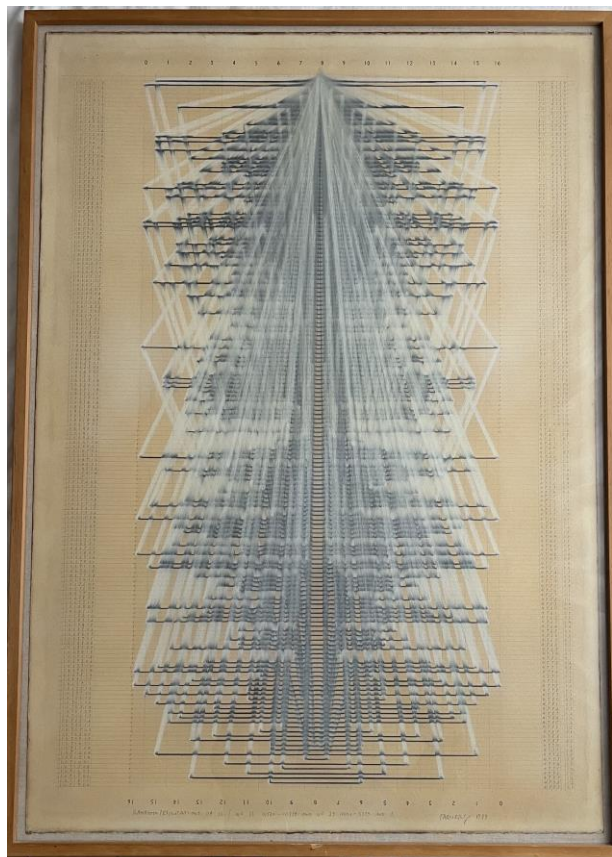

Bernard Tagwerker

Original, 1979
68x92 cm (Blatt), gerahmt
Operationelle Konstruktion, Permutations of 16 / No. 66
10560 – 10719 AND No. 29 4640 – 4799 and A

€ 2'600.-.

M. W. hat Bernard Tagwerker dieses Werk in New York erstellt,
(Zufallsprinzip), um bestimmte Zahlen und Linien zu bestimmen. Diese
Werke sind im Werkkatalog vom Kunstmuseum St. Gallen aufgeführt.

<https://schweizermonat.ch/mit-wuerfel-und-oelkaennchen/#>
<https://www.sikart.ch/kuenstlerinnen.aspx?id=4001761>

**KULTUR
ZENTRALE**
BRIGITTE KEMMANN

KULTURZENTRALE
KULTUR SANKT GALLEN
AN WEN VERERBEN
COOLTÜRCHEN
DENKPROZESSE

Kulturzentrale
Brigitte Kemmann
Felsenstrasse 45
CH-9000 St.Gallen

Tel.+41 (0)71 223 45 02
info@kulturzentrale.ch

www.kulturzentrale.ch